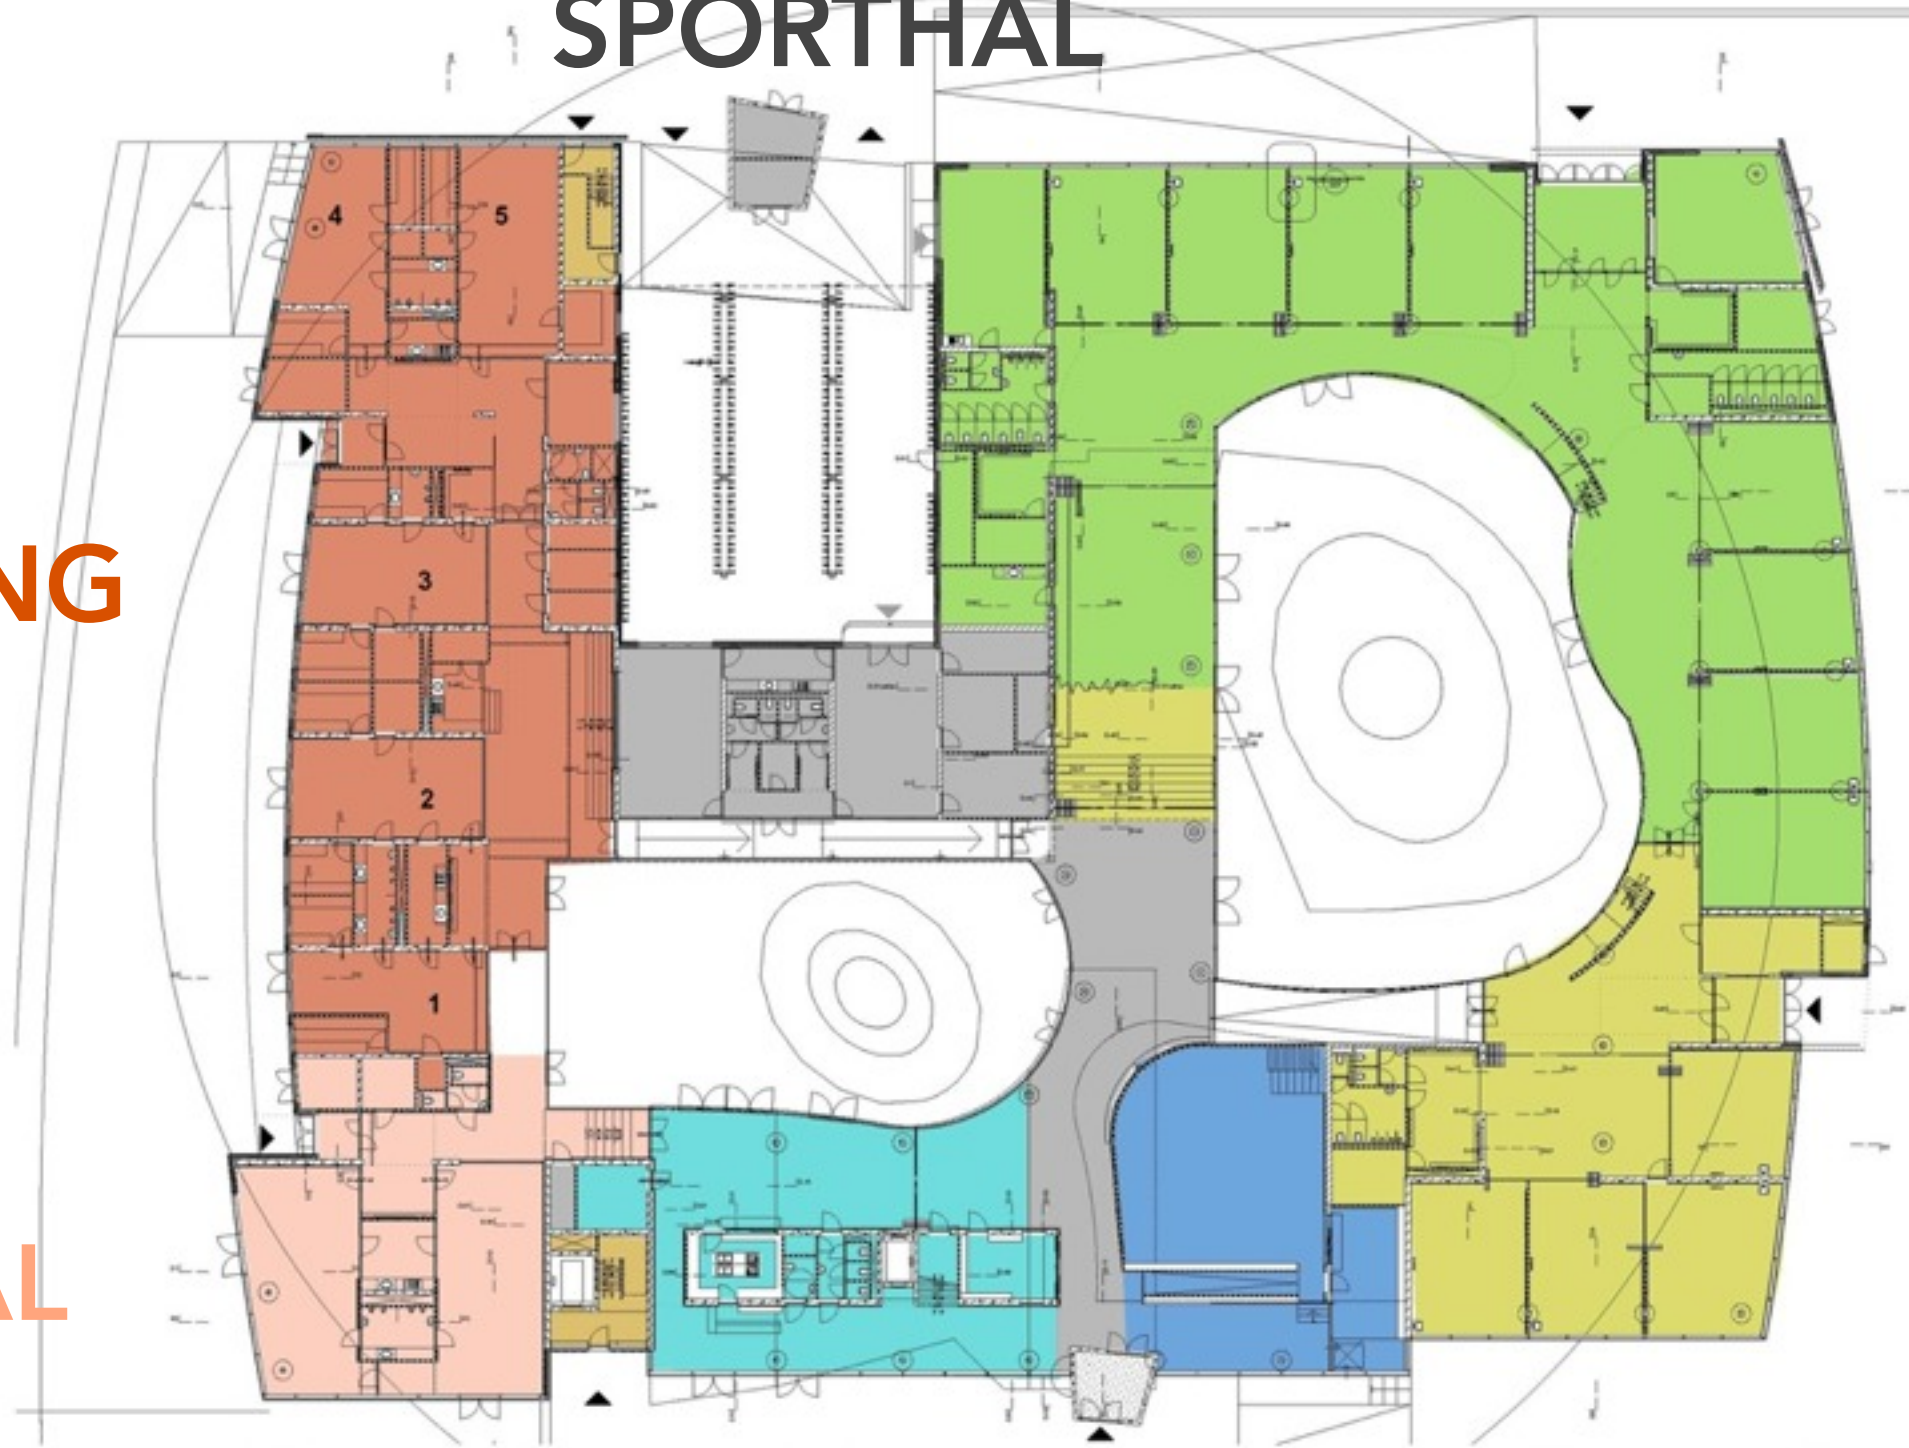

GEMEENSCHAPPELIJK SPORTHAL

**KINDER
DAGOPVANG**

**PEUTER
SPEELZAAL**

WIJKCENTRUM

BIBLIOTHEEK

'T PALET

**LOYSDER
HOEK**